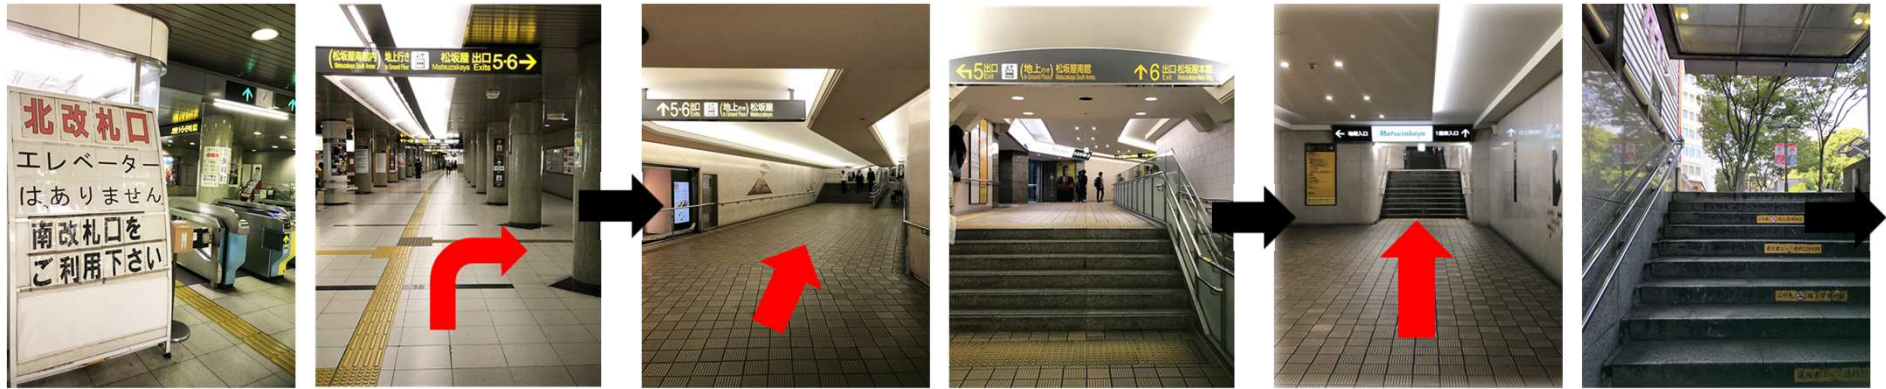

南青山ビューティークリニック *地下鉄名城線 矢場町駅より 徒歩約2分*

①地下鉄名城線 矢場町駅の北口改札を出たら右へ。

②通路を進むと6段の階段があります。

③道なりを直進して階段を上ります。階段を上がると地上に出ます（6番出口）。

④地上に出たらまっすぐお進みください。右手には松坂屋デパートがあります。この道を直進すると横断歩道があります。横断歩道を渡らず、松坂屋デパート本館の角を左へ。

⑤左に曲がったらまっすぐお進みください。100mほど歩くと1階にミュウミュウというお店が見えます。

⑥ミュウミュウが入るビルが「いちご栄ビル」です。このビルの5階が当クリニックです。エレベーターで5階までお上がりください。